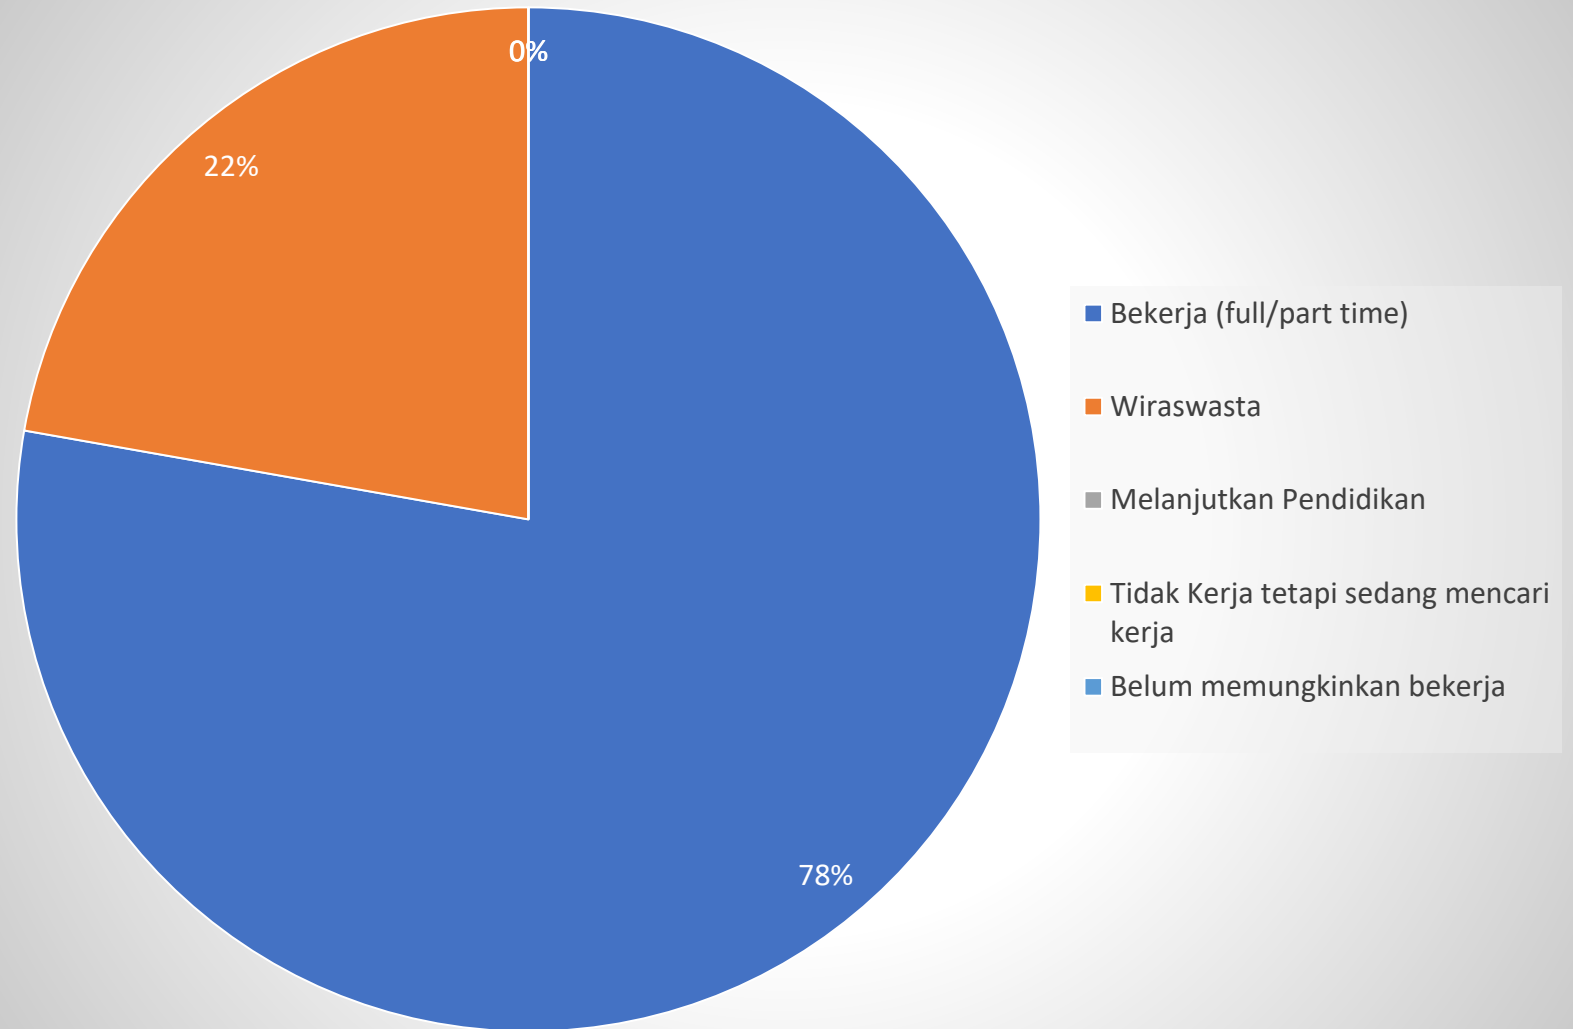

STATUS SAAT INI (S2)

Pertanyaan: Jelaskan status
Anda saat ini?